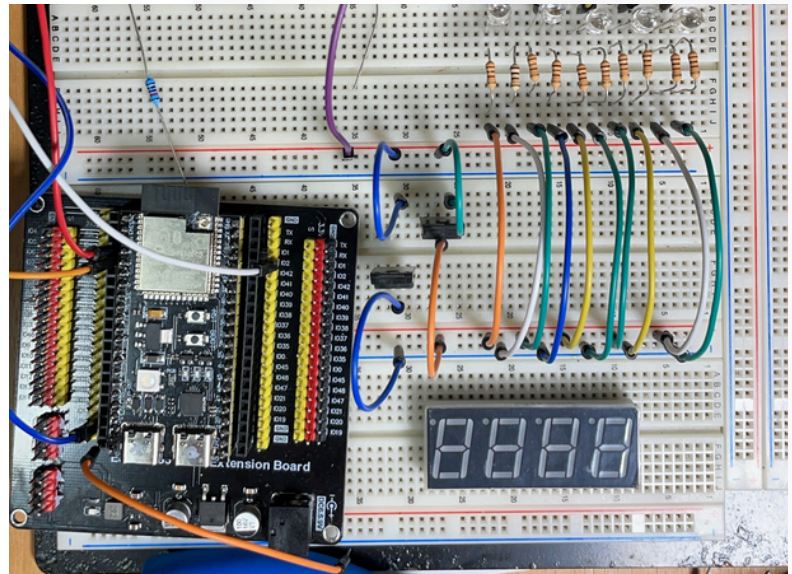

非対称戦要素を取り入れた新しい赤外線通信サバイバルゲーム

従来からある赤外線サバイバルゲームに通信機能を搭載しもっと面白いゲームができるようにします！

機器同士が通信することで可能になるいろんなゲームルールを実装します

連絡先

山口大学ロボット研究部 小田 貴将

email : e020fbv@yamaguchi-u.ac.jp